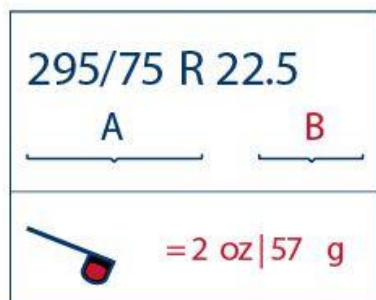

TABELLA APPLICATIVA POLVERE BILANCIATURA HOFMANN COD. S000984

A	B	HPW 504
30/9.5	15	2
31/10.5	15	2
31/11.50	15	2
31/12.50	15	2
31/14.50	15	3
32/11.50	15	2
32/12.50	15	3
33/9.50	15	2
33/10.50	15	2
33/12.50	15	3
33/14.50	15	3
33/16.50	15	4
35/12.50	15	2
35/13.50	15	3
36/12.50	15	3
36/14.50	15	4
36/16.50	15	4
37/12.50	15	3
38/15.50	15	4
40/17	15	5
44/18.50	15	6
7	15	2
7,5	15	2
8,25	15	3
9	15	3
10	15	4
31/12.50	16	2
32/9.50	16	2
32/12.50	16	3
33/12.50	16	3
33/14.50	16	3
34/12.50	16	3
35/10.50	16	3

A	B	HPW 504
35/12.50	16	3
36/12.50	16	3
36/14.50	16	4
37/12.50	16	4
38/15.50	16	4
6,5	16	2
7,5	16	2
8,25	16	3
11	16	5
255/55	16	2
305/65	16	2
345/65	16	2
215/70	16	2
225/70	16	2
235/70	16	2
245/70	16	2
255/70	16	2
265/70	16	2
275/70	16	2
305/70	16	2
315/70	16	2
225/75	16	2
235/75	16	2
245/75	16	2
265/75	16	2
285/75	16	3
295/75	16	2
315/75	16	2
205/80	16	2
215/85	16	2
225/85	16	2
235/85	16	2
245/85	16	2