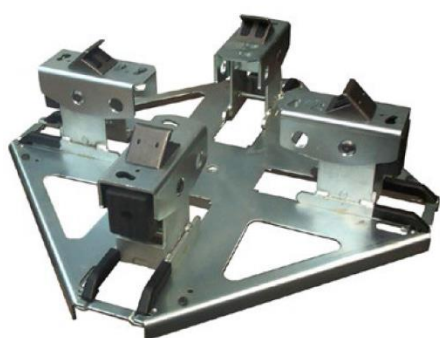

Dispositivo di bloccaggio universale Universal clamping device

Dispositivo di bloccaggio ruote universale, applicabile alla quasi totalità degli smontagomme da vettura con movimento concentrico delle griffe.

Universal wheel clamping device suitable to almost all tyre changers with concentric movement of the jaws.

CODICE CODE	DESCRIZIONE DESCRIPTION
Y000099	UNICLAMP

Ruote moto
 Motorcycle wheels

Ruote moto con freno disco e trasmissione a cinghia
 Motorcycle wheels with brake disk and belt drive

Ruote scooter e go-kart
 Scooter and go-kart wheels

Ruote bombate
 Convex rim wheels

Ruote in lega
 Alloy rim wheels